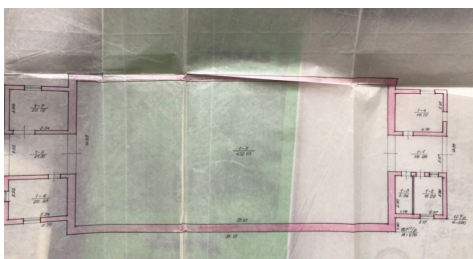

Daugiau informacijos telefonu Visus naujausius CAPITAL nekilnojamojo turto skelbimus rasite mūsų internetiniame puslapyje www.capital.lt. Kviečiame apsilankyti!

Kontaktiniai duomenys

Telefono numeris: 862041023

Susisiekti el.paštu: inga.butkute@capitalrealty.com