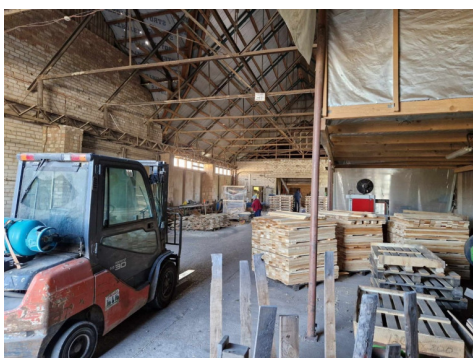

- Asfaltuotas privažiavimas;
- -Šalimais daug pramoninių objektų; Visus naujausius CAPITAL nekilnojamojo turto skelbimus rasite mūsų internetiniame puslapyje www.capital.lt. Kviečiame apsilankyti!

Kontaktiniai duomenys

Telefono numeris: +370 698 11166

Susisiekti el.paštu: regimantas.malakas@capital.lt