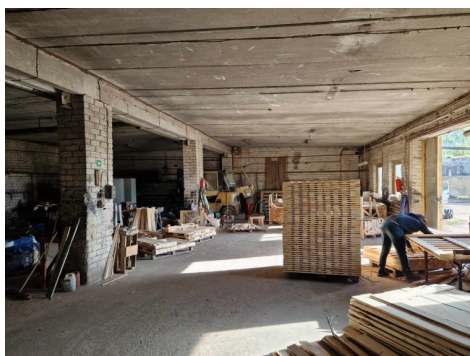

- Asfaltuotas privažiavimas;
- -Šalimais daug pramoninių objektų; Visus naujausius CAPITAL nekilnojamojo turto skelbimus rasite mūsų internetiniame puslapyje www.capital.lt. Kviečiame apsilankyti!

Kontaktiniai duomenys

Telefono numeris: +370 698 11166

Susisiekti el.paštu: regimantas.malakas@capital.lt