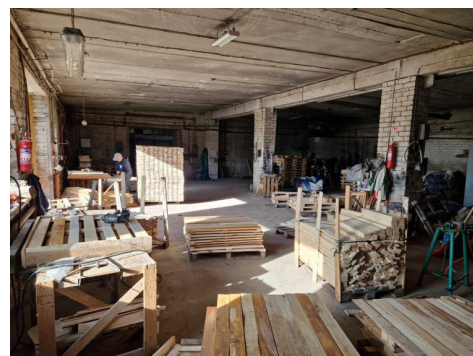

- Asfaltuotas privažiavimas;
- -Šalimais daug pramoninių objektų; Visus naujausius CAPITAL nekilnojamojo turto skelbimus rasite mūsų internetiniame puslapyje www.capital.lt. Kviečiame apsilankyti!

Kontaktiniai duomenys

Telefono numeris: +370 698 11166

Susisiekti el.paštu: regimantas.malakas@capital.lt