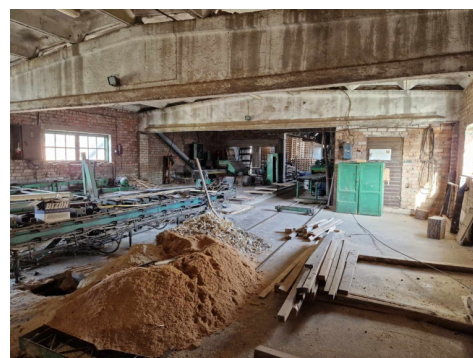

- Asfaltuotas privažiavimas;
- -Šalimais daug pramoninių objektų; Visus naujausius CAPITAL nekilnojamojo turto skelbimus rasite mūsų internetiniame puslapyje www.capital.lt. Kviečiame apsilankyti!

Kontaktiniai duomenys

Telefono numeris: +370 698 11166

Susisiekti el.paštu: regimantas.malakas@capital.lt