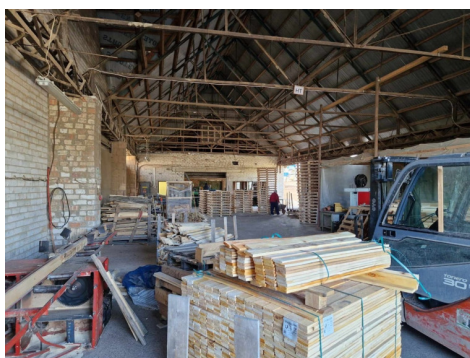

- Asfaltuotas privažiavimas;
- -Šalimais daug pramoninių objektų; Visus naujausius CAPITAL nekilnojamojo turto skelbimus rasite mūsų internetiniame puslapyje www.capital.lt. Kviečiame apsilankyti!

Kontaktiniai duomenys

Telefono numeris: +370 698 11166

Susisiekti el.paštu: regimantas.malakas@capital.lt