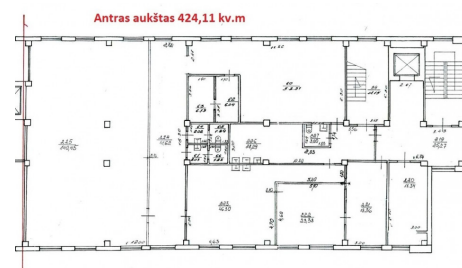

Telefono numeris: +370 614 80065

Susisiekti el.paštu: romualdas.paulauskas@ober-haus.lt

OBER HAUS
NEKILNOJAMASIS TURAS

**VERTINKITE SAVO LAIKĄ,
RINKITĖS NT RINKOS
PROFESIONALUS**

**VISOS NEKILNOJAMOJO
TURTO PASLAUGOS!**

susisiekti:

Romualdas Paulauskas
Biuro vadovas, turto vertintojas, nekilnojamojo turto ekspertas

+370 614 80 065 | Respublikos g. 37, Panevėžys | romualdas.paulauskas@oh.lt | www.ober-haus.lt