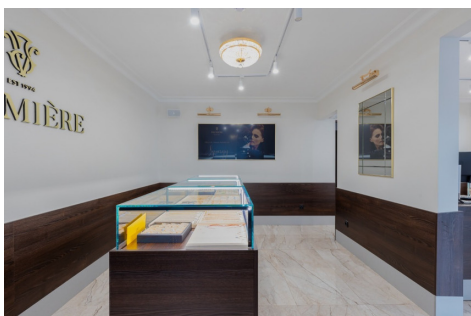

Kyla klausimų? Norite apžiūrėti? Skambinkite ar rašykite! Susitarsime dėl individualios apžiūros. Visus naujausius CAPITAL nekilnojamojo turto skelbimus rasite mūsų internetiniame puslapyje www.capital.lt. Kviečiame apsilankyti!

Kontaktiniai duomenys

Telefono numeris: +37063899035

Susisiekti el.paštu: edita.bale@capitalrealty.com

CAPITAL
MAŽEIKIAI

Edita Bale

Reikia pagalbos parduodant
ar perkant nekilnojamąjį turimą?

Galiu būti jūsų asmeniniu brokeriu!

edita.bale@capital.lt
+370 (638) 99 035
www.capital.lt