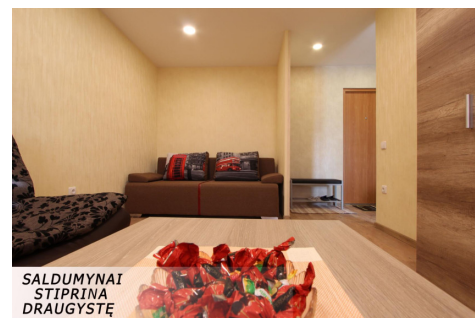

Susisiekti el.paštu: sigita.brazdeikiene@gmail.com

SKALBIMO MAŠINA, LYGINTUVAS
PLAUKŲ DŽIOVINTVAS
RANKŠLUOŠČIAI

APLINK DAUG MAISTO PREKIŲ
PARDUOTUVIŲ

NUO BUTO AUTOMOBILIU:
5 MIN. IKI AKROPOLIO
7 MIN. IKI CENTRO