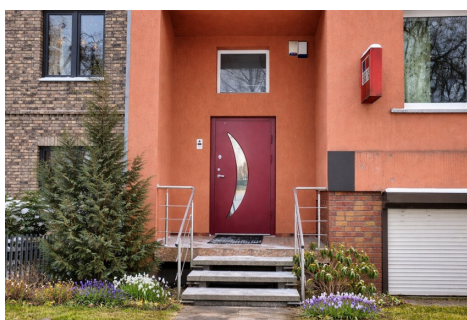

BENDRA INFORMACIJA:

- Plotas 60 kv.m.;
- Karštam vandeniui paruošti ir apšildymui – dujinis katilas;
- Aukštas: 1/2;
- Patalpų sk.: 2;
- Langai: plastikiniai;
- Grindys: laminuotos plokštės;
- Miesto komunikacijos: elektra, vanduo, kanalizacija.

APLINKA IR INFRASTRUKTŪRA:

- Patogus susisiekimas, netoliese visuomeninio transporto stotelės.
- 15 min atstumu pėsčiomis Kauno Centras, netoliese Ažuolynas, šalia K.Petrausko g.

Kviečiu apžiūrai!

Jeigu kils klausimų, skambinkite: +370 674 31976 – Jolita Vilke
www.ntvilke.lt

Visus naujausius CAPITAL nekilnojamojo turto skelbimus rasite mūsų internetiniame puslapyje www.capital.lt. Kviečiame apsilankyti!

Kontaktiniai duomenys

Telefono numeris: +37067431976
Susisiekti el.paštu: jolita.vilke@capital.lt