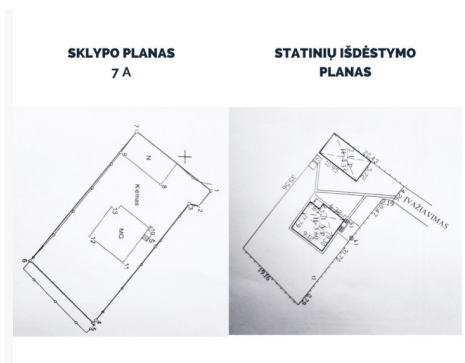

CAPITAL SIAULIAI

VILMA STUPURIENĖ

Reikia pagalbos parduodant ar perkant nekilnojamąjį turtą?

+370 614 406 88

CAPITAL SIAULIAI

Naujaisi mano skelbimai - tik capital.lt

CAPITAL SIAULIAI

Vilma Stupuriene

Galiu būti jūsų asmeninė brokerė!

+370 614 406 88