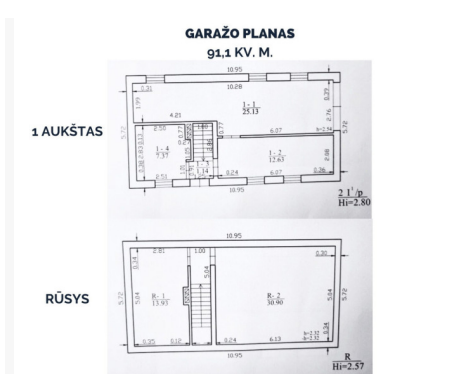

CAPITAL SIAULIAI

VILMA STUPURIENĖ

Reikia pagalbos parduodant ar perkant nekilnojamąjį turtą?

+370 614 406 88

CAPITAL SIAULIAI

Naujaisi mano skelbimai - tik capital.lt

CAPITAL SIAULIAI

Vilma Stupuriene

Galiu būti jūsų asmeninė brokerė!

+370 614 406 88