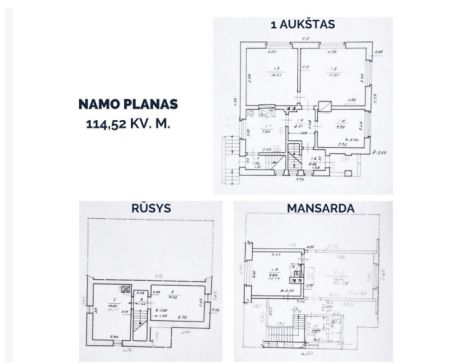

CAPITAL SIAULIAI

VILMA STUPURIENĖ

Reikia pagalbos parduodant ar perkant nekilnojamąjį turtą?

+370 614 406 88

CAPITAL SIAULIAI

Naujaisi mano skelbimai - tik capital.lt

CAPITAL SIAULIAI

Vilma Stupuriene

Galiu būti jūsų asmeninė brokerė!

+370 614 406 88