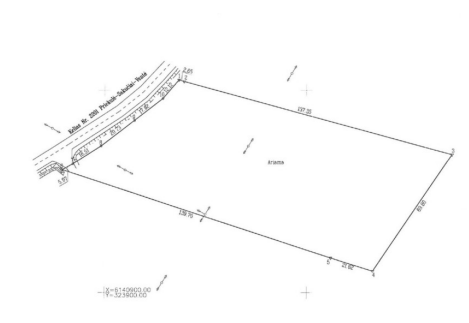

Kontaktiniai duomenys

Telefono numeris: +370 684 75518

Susisiekti el.paštu: audrius.purickas@ober-haus.lt

OBER HAUS WWW.OBERHAUS.LT

MĖGAUKITĖS LAISVALAIKIŲ

MES PASIRŪPINSIME VISAIŠ NT KLAUSIMAIŠ

- Konsultuoju NT klausimais
- Padėsiu skubiai parduoti ar išnuomoti
- Surasiu Jūsų poreikius atitinkancias naujus namus

Audrius Purickas
Gyvenamojo NT ekspertas

☎ +370 684 75 518
✉ audrius.purickas@ober-haus.lt